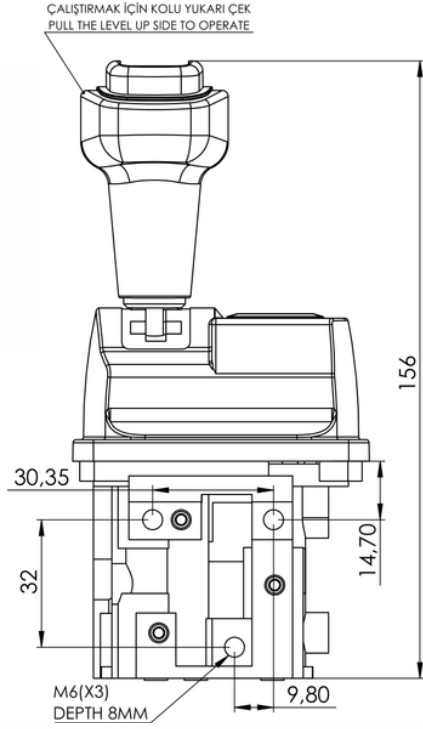

References	Description
HP.9J301022	3 Position 5x3 Automatic quadrangle Joystick without PTO
HP.9J201022	2 Position 5x3 Automatic quadrangle Joystick without PTO

Pneumatic Symbol

Technical specifications

Hava Girişi-Air Inlet (1)	G1/8"
İndirme Bağlantısı-Lowering Connection(21)	G1/8"
Kaldırma Bağlantısı-Tipping Connection(22)	G1/8"
PTO Bağlantısı- PTO Connection(23)	G1/8"
Egsoz Çıkışı-Air Exhaust(3)	5M
Min. Basınç- Min. Pressure	5 Bar- 5 Bars
Max. Basınç-Max. Pressure	10 Bar-10 Bars
Sıcaklık-Temperature	-20°/+80°
Bağlantı/Connection	Air hose
Lamba Voltajı/Voltage for Lamp	24 V DC