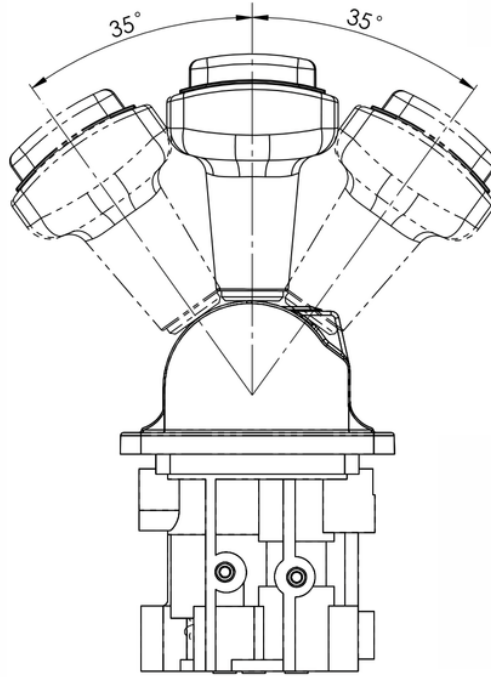

References	Description
HP.9J301022	3 Position 5x3 Automatic quadrangle Joystick without PTO
HP.9J201022	2 Position 5x3 Automatic quadrangle Joystick without PTO

Pneumatic Symbol

Technical specifications

Hava Girişi-Air Inlet (1)	G1/8"
İndirme Bağlantısı-Lowering Connection(21)	G1/8"
Kaldırma Bağlantısı-Tipping Connection(22)	G1/8"
PTO Bağlantısı- PTO Connection(23)	G1/8"
Egsoz Çıkışı-Air Exhaust(3)	5M
Min. Basınç- Min. Pressure	5 Bar- 5 Bars
Max. Basınç-Max. Pressure	10 Bar-10 Bars
Sıcaklık-Temperature	-20°/+80°
Bağlantı/Connection	Air hose
Lamba Voltajı/Voltage for Lamp	24 V DC