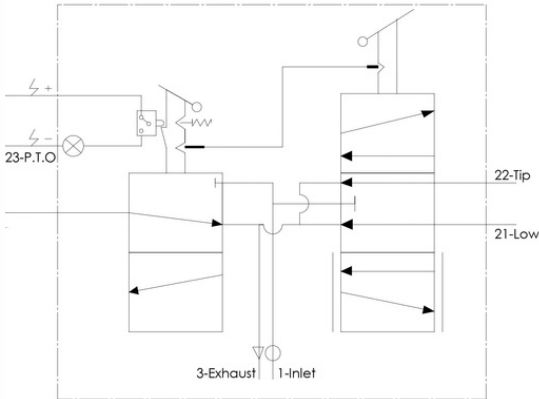

References	Description
HP.9J301022	3 Position 5x3 Automatic quadrangle Joystick without PTO
HP.9J201022	2 Position 5x3 Automatic quadrangle Joystick without PTO

Pneumatic Symbol

Technical specifications

Hava Girişi-Air Inlet (1)	G1/8"
İndirme Bağlantısı-Lowering Connection(21)	G1/8"
Kaldırma Bağlantısı-Tipping Connection(22)	G1/8"
PTO Bağlantısı- PTO Connection(23)	G1/8"
Egsoz Çıkışı-Air Exhaust(3)	5M
Min. Basınç- Min. Pressure	5 Bar- 5 Bars
Max. Basınç-Max. Pressure	10 Bar-10 Bars
Sıcaklık-Temperature	-20°/+80°
Bağlantı/Connection	Air hose
Lamba Voltajı/Voltage for Lamp	24 V DC