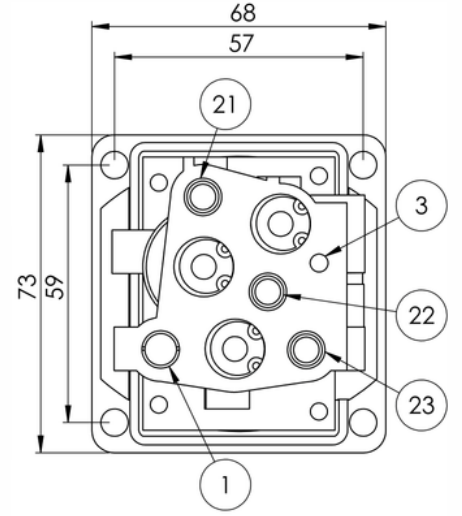

References	Description
HP.9J301022	3 Position 5x3 Automatic quadrangle Joystick without PTO
HP.9J201022	2 Position 5x3 Automatic quadrangle Joystick without PTO

Pneumatic Symbol

Technical specifications

Hava Girişi-Air Inlet (1)	G1/8"
İndirme Bağlantısı-Lowering Connection(21)	G1/8"
Kaldırma Bağlantısı-Tipping Connection(22)	G1/8"
PTO Bağlantısı- PTO Connection(23)	G1/8"
Egsoz Çıkışı-Air Exhaust(3)	5M
Min. Basınç- Min. Pressure	5 Bar- 5 Bars
Max. Basınç-Max. Pressure	10 Bar-10 Bars
Sıcaklık-Temperature	-20°/+80°
Bağlantı/Connection	Air hose
Lamba Voltajı/Voltage for Lamp	24 V DC